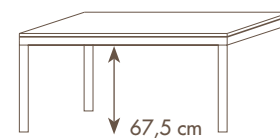

modena

MO.TA 160FIX
160 x 98 cm