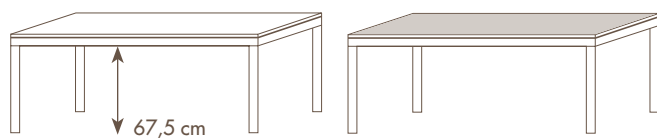

MO.TA 190FIX
190 x 98 cm

MO.TA 190FIX K
(ceramics)