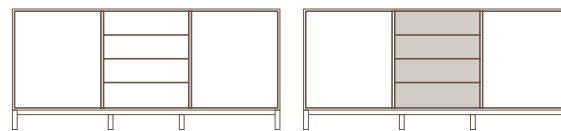

MO.TA 190/250

190/250 x 98 cm

MO.VI4 A.KT

144 x 175 x 48 cm

MO.VI1 L.A

61 x 175 x 48 cm

MO.ST A

modena®

Belgian Product

modena

MO.D2 A/Z
144 x 80 x 48 cm

MO.D2 A/Z.K
(ceramics)

MO.D3 A/Z
177 x 80 x 48 cm

MO.D3 A/Z.K
(ceramics)

MO.D3 XL A/Z
202 x 80 x 48 cm

MO.D3 XL A/Z.K
(ceramics)